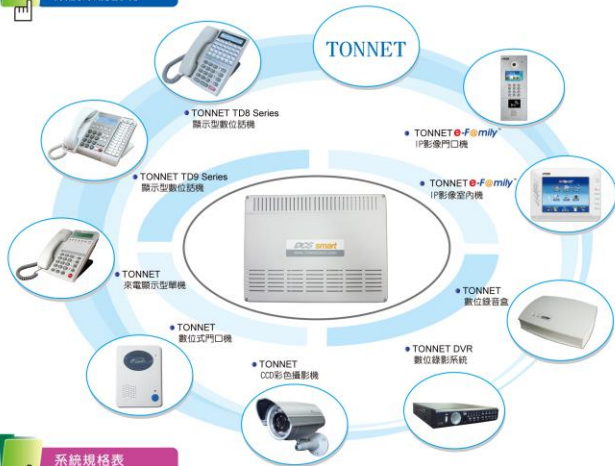

系統架構說明

系統規格表

機型	TONNET DCS smart	TONNET DCS 30
主機編號	TD-8150W	TD-8250W
系統最大容量	20 Ports	38 Ports
外線容量	4-8	4-16
數位電話	8-16	8-32
單機電話	0-4	0-14
自動語音總機	0-4	0-4
中繼台	0-4	0-16
數位門口機	0-8	0-8
系統適用數位話機	TONNET TD 5/8/9 Series 系統專用數位話機	
系列交換方式/通話迴路	採用 PCM(博碼調變)方式及 TDM(時間分割)交換/通話無阻塞	
配線方式	無極性二芯配線	
傳輸距離	數位話機最長 1,000 公尺,類比 2,000 公尺	
交流輸入電壓	110 /220 V 50-60Hz	
交流消耗功率	最大 50W	最大 60W
接續停電電池 24V/7AH	待機運轉約 16 小時	待機運轉約 15 小時
機箱尺寸	235x193x73(mm)	350x310x72(mm)
機箱重量	2kg	2kg

※本公司擁有規格更改權
規格改變以實品為準

授權經銷商

來自台北鴻城工業園區

Since 1983
TONNET